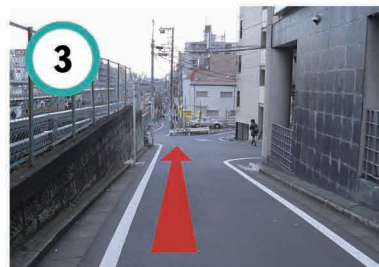

## 東京メトロ駒込駅3番出口・JR駒込駅北口から

1 JR駒込駅を左手に直進  
十字路を左へ曲がる

2 碁盤店の角を右へ曲がる

3 線路を左手に直進

4 駐車場の有る四差路を左奥の道へ

5 線路を左手に直進

6 JR駒込駅東口を左手にさらに直進  
→ C へ

## JR駒込駅東口から

A ホーム田端よりの階段を下りる

B 改札を出て右へ  
アザレア通り入口を正面に左へ曲がる

C 線路を左手に直進

D 1つ目の信号を渡り右へ曲がる  
手前から3つ目のビルです