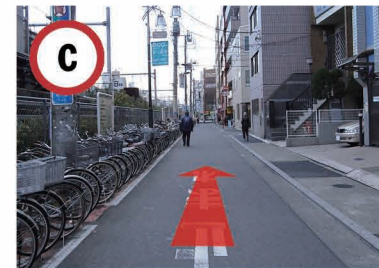

## 東京メトロ駒込駅3番出口・JR駒込駅北口から

1 JR駒込駅を左手に直進  
十字路を左へ曲がる

2 碁盤店の角を右へ曲がる

3 線路を左手に直進

4 駐車場の有る四差路を左奥の道へ

5 線路を左手に直進

6 JR駒込駅東口を左手にさらに直進  
→ C へ

## JR駒込駅東口から

A ホーム田端よりの階段を下りる

B 改札を出て右へ  
アザレア通り入口を正面に左へ曲がる

C 線路を左手に直進

D 1つ目の信号を渡り右へ曲がる  
手前から3つ目のビルです